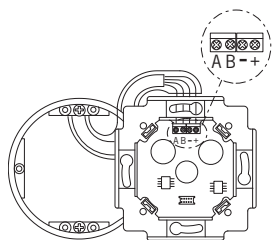

199086 Bus connector

Bus connector's technical data

Protection class:	IP 21
Electrical connection:	12 VDC
	(9 - 24 VDC, 8 - 18 VAC)

Electrical connection

- The cable must be $4 \times 0.25 \text{ mm}^2$ in order to utilise the intelligent switch-off feature and centralised Data Terminal adjustments that are enabled by Oras bus transformer no. 199099.
- A $2 \times 0.25 \text{ mm}^2$ cable is otherwise sufficient.
- When you use the Oras bus transformer, connect the electric wires running from the transformer to the green connector in the circuit board, so that markings +, -, A and B match up. Otherwise just connect + and -.
- If you use a single transformer with several faucets or urinals, the cabling can be connected, either star-shaped from the transformer or chained from one bus connector to another bus connector; but the total length of cabling must not exceed 50 metres.

ORAS LTD
Isometsäntie 2
P.O. Box 40
FI-26101 Rauma
Finland
Tel. +358 (0)2 83 161
Fax +358 (0)2 831 6300
Info.Finland@oras.com

945964/01/09

www.oras.com